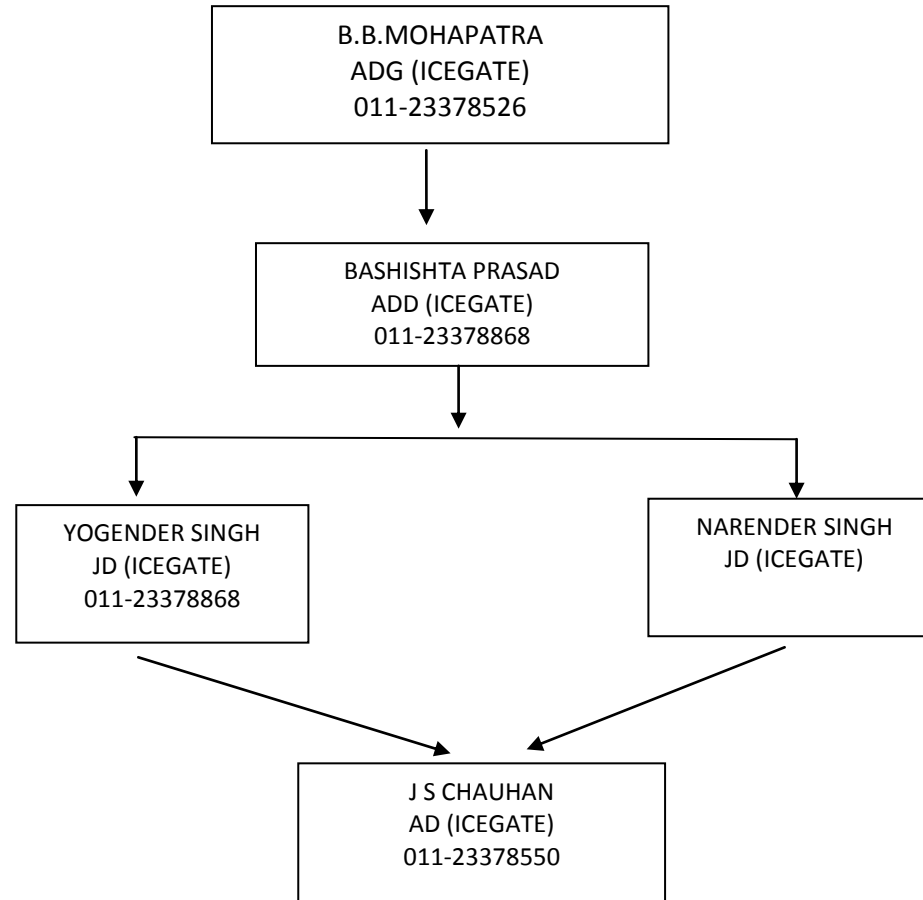

VIJAY SAXENA  
AD (LAN/WAN)  
011-26113616

M K YADAV  
AD (ADMIN/NBCC SAKET)  
011-29568927

RAVI BHATT  
AD (ACES)  
011-24675250

GAURAV DHANDA  
AD (SW)  
011-24107675

SANDEEP DIWAN  
AD (EDW)

**DIRECTORATE OF DATA  
MANAGEMENT, NEW DELHI**