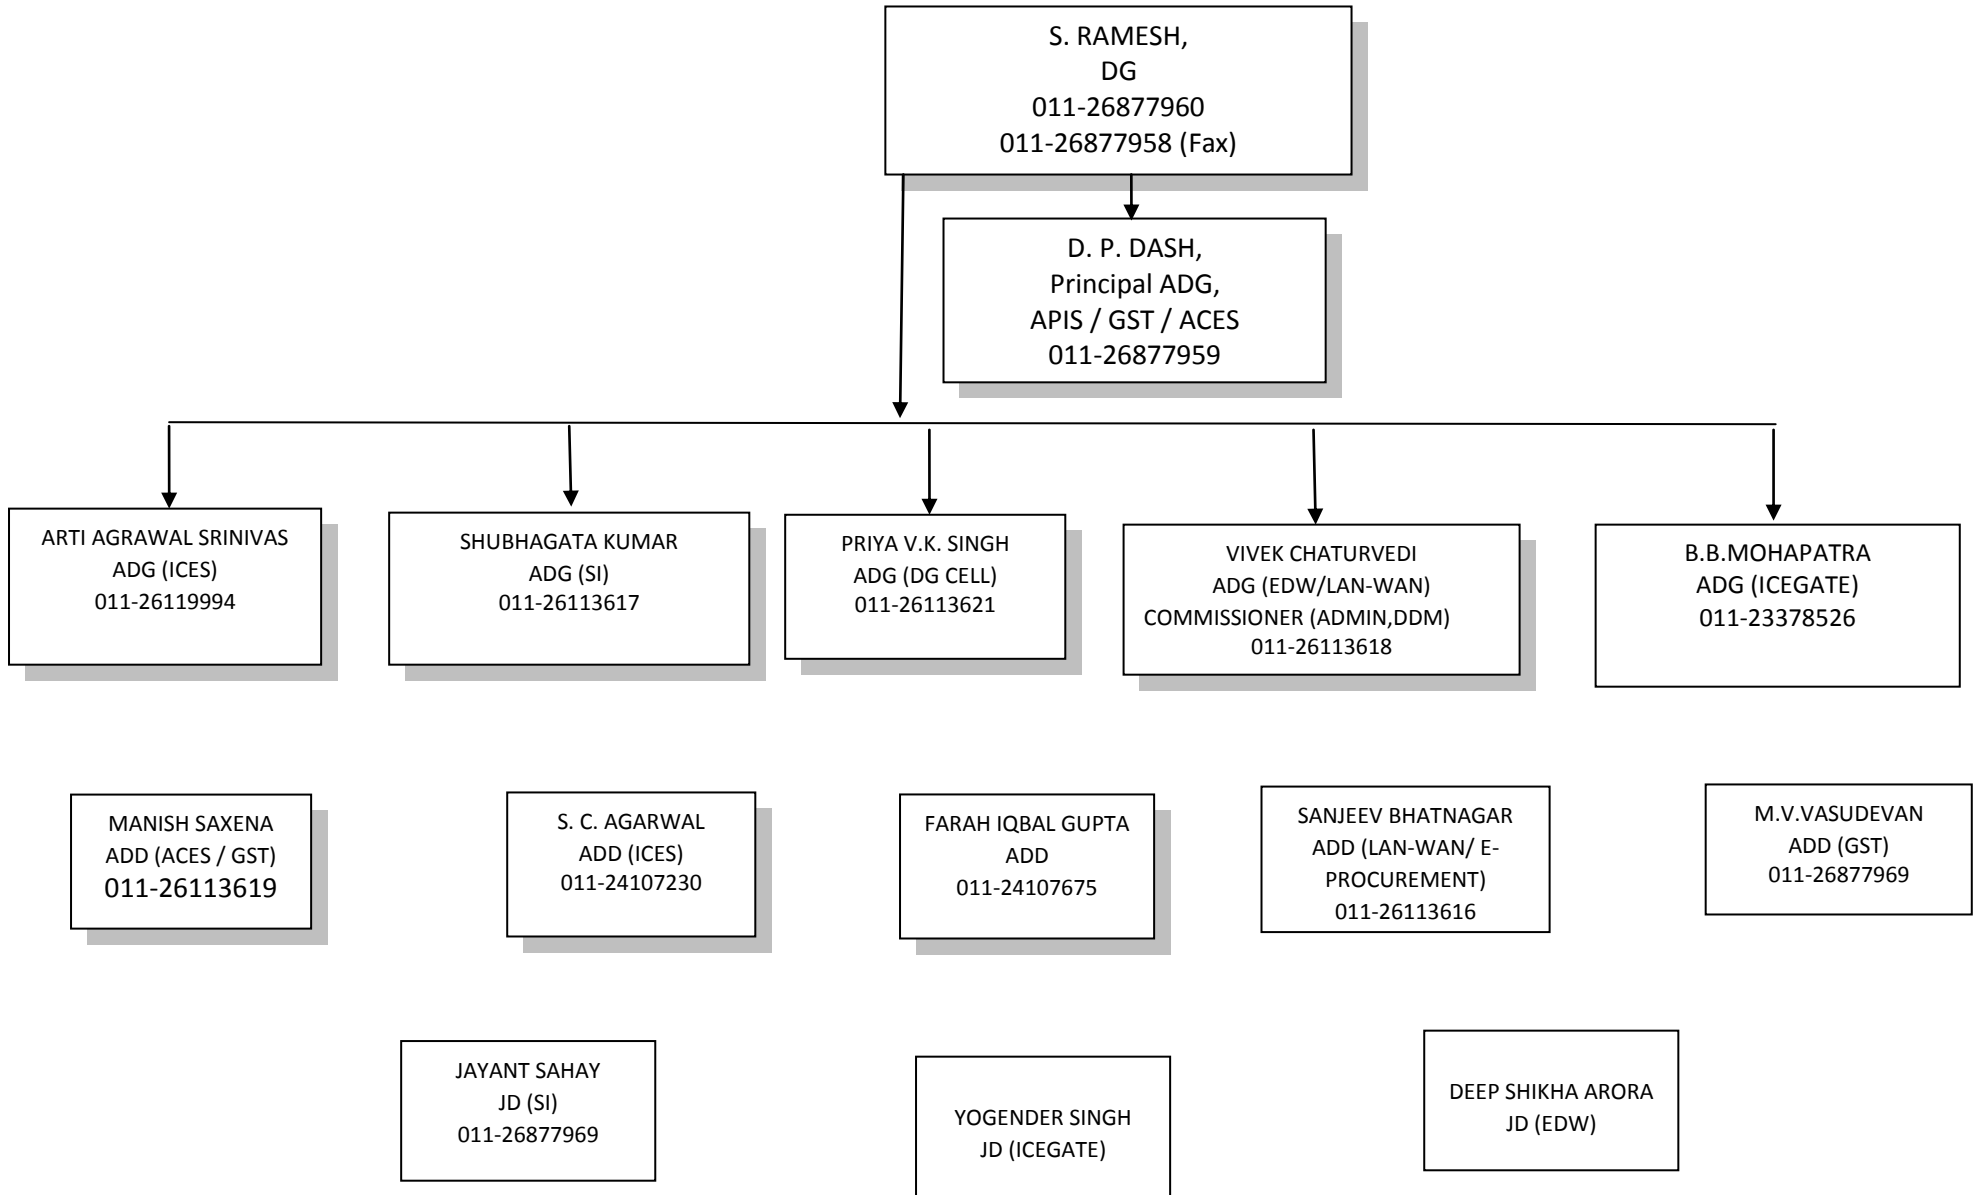

**DG SYSTEMS ORGANIZATIONAL CHART**

D.G. SYSTEMS, NEW DELHI

ADIVEKAR ASHWINI P  
DD (ACES)  
011-24102983

R. ANANTH  
DD (ICES)  
011-26113615

D K MEENA  
DD (ADMIN / CPIO)  
011-26874067

PRIYANK CHATURVEDI  
DD (SI)  
011-24102982